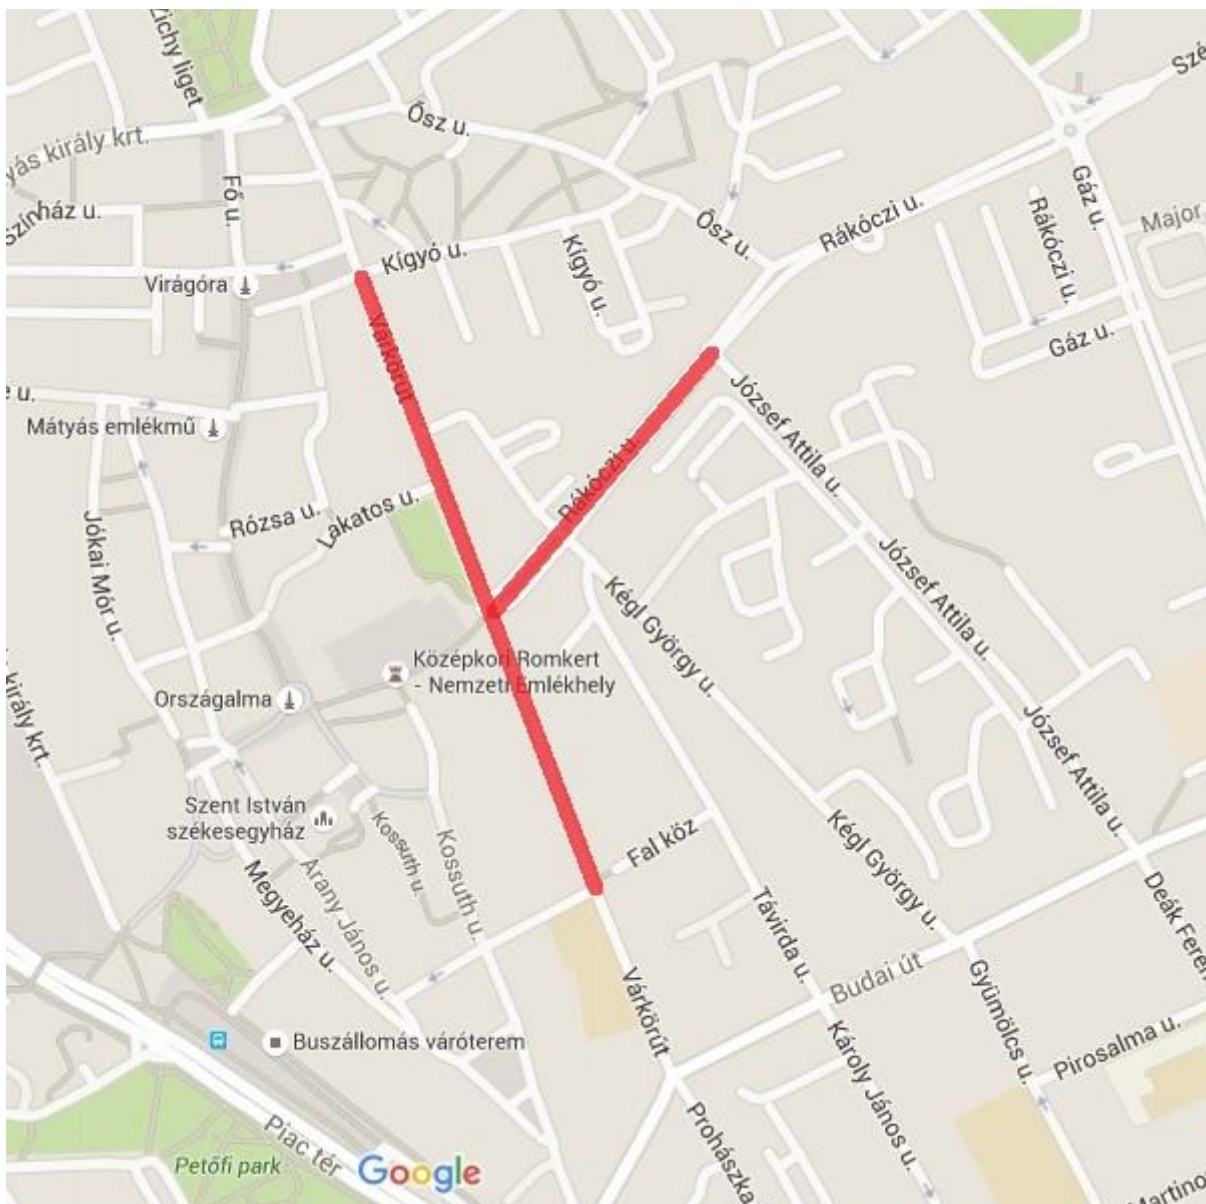

# **FORGALOMKORLÁTOZÁSOK A TESZ FUTÓVERSENY ALATT- 2016.06.05.**

**Helyszín:** Székesfehérvár, Várkörút a Petőfi S. utcától a Szekfű Gy. utcáig,  
Rákóczi utca a Várkörúttól a József A. utcáig.

A Lakatos utcába és a Wathhay utcába a verseny alatt nem lehet be és kihajtani.

A verseny alatt a Knykk helyi autóbuszjáratainak útvonala az alábbiak szerint módosul:

„17”-es jelzésű autóbuszjáratok módosított útvonala mindkét irányban:

**Szekfű Gy. u. – Széna tér – Király sor**

Kimaradt megállóhelyek:

- Múzeum
- Fehérvár Áruház
- Széna tér [Csak a Szedreskerti ln. irányba közlekedő járatokat esetében, mivel az autóbuszok a Rákóczi u.-ban lévő megálló helyett a Széna téren kialakított megállóhelyen állnak meg.]

Kimaradt megállóhely:

- Várkörút